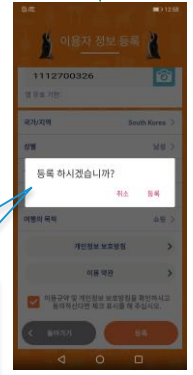

# QR로 앱을 다운로드하는 방법 (AppStore판)

스마트폰 홈 화면

카메라 앱을 실행

QR 코드 리더

각 판매장소에서 게시하고 있는 QR 코드를 스캔합니다.

검색 결과 화면

검색 결과에 "오사카 유람 패스 앱"이 표시되므로 입수 버튼을 탭.

스마트폰 홈 화면

홈 화면으로 돌아가면 설치된 "오사카 유람 패스 앱"의 아이콘이 표시되어 있으므로 탭하여 기동.

앱 기동

※검색 결과 화면은 실제 화면과 다릅니다.

앱 내의 "경로 검색 기능"이나 "쿠폰 기능"을 이용할 때는 카드 승차권을 스캔하여 인증을 받아야 합니다.

카메라 마크를 탭하면 바코드 리더가 기동하여 카메라에 대한 접속 허가를 요구하므로 "허가"를 탭하고, 카드 승차권의 바코드를 스캔해 주십시오.

이용 계약 화면  
개인정보 보호방침

기동 시에 위치 정보로의 접속 허가에 대한 확인이 있으므로 "허가"를 탭.

바코드 스캔 후 카드 승차권 번호가 반영됩니다.

임의로 "국가/지역", "성별", "생년월", "여행 형태", "여행 목적"을 입력해 주십시오.

이용 계약과 개인정보 보호방침 등의 박스에 체크 표시를 하고 등록 버튼을 탭합니다.

등록 버튼을 누르면 등록에 관한 최종 확인이 나오므로, "등록"을 탭하면 초기 등록이 완료됩니다.

사카이 지역의 시설/점포

4건

**홈:**

본 앱의 종합 톱 화면을 표시합니다.

**시설/점포 검색**