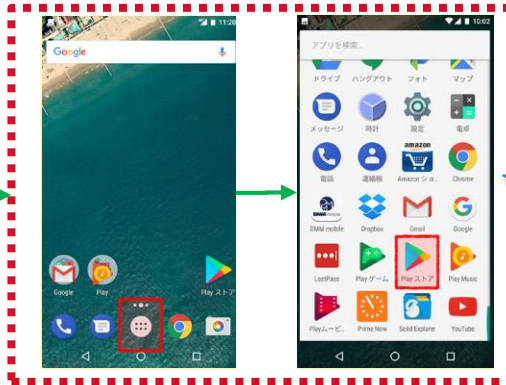

# 앱 다운로드에 대하여(android판)

스마트폰 홈 화면

스마트폰의 홈 화면에 있는 Google Play 스토어 앱(표시로는 "Play 스토어")을 탭하여 앱을 기동합니다.

GooglePlay 스토어 톱 화면

검색 박스에 "오사카 유람 패스"를 입력하고 검색 버튼을 탭.

검색 결과 화면 (설치 전)

검색 결과에 "오사카 유람 패스 앱"이 표시되므로 설치 버튼을 탭.

검색 결과 화면 (설치 후)

설치한 다음에 "열기" 버튼을 탭하여 앱을 기동

앱 기동

홈 화면에 Google Play 스토어의 아이콘이 보이지 않을 경우에는 앱 아이콘을 탭하여 앱 일람을 표시하고, 그중에서 Google Play 스토어 앱의 아이콘을 찾아서 탭합니다.

※검색 결과 화면(설치 전, 설치 후)은 실제 화면과 다릅니다.

# QR로 앱을 다운로드하는 방법(android판)

※주의!) 사전에 QR 코드 리더를 별도로 설치해 두어야 합니다!

스마트폰 홈 화면

홈 화면에 있는 QR 코드 리더 앱을 탭하여 앱을 기동합니다.

QR 코드 리더

각 판매장소에서 게시하고 있는 QR 코드를 스캔합니다.

검색 결과 화면  
(설치 전)

"오사카 유람 패스 앱"의 스토어 화면으로 접속되므로 설치 버튼을 탭.