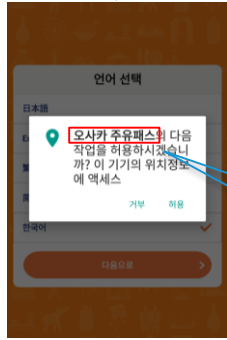

# QR로 앱을 다운로드하는 방법 (AppStore판)

스마트폰 홈 화면

카메라 앱을 실행

QR 코드 리더

각 판매장소에서 게시하고 있는 QR 코드를 스캔합니다.

검색 결과 화면

검색 결과에 "오사카 유람 패스 앱"이 표시되므로 입수 버튼을 탭.

스마트폰 홈 화면

홈 화면으로 돌아가면 설치된 "오사카 유람 패스 앱"의 아이콘이 표시되어 있으므로 탭하여 기동.

앱 기동

※검색 결과 화면은 실제 화면과 다릅니다.

# 앱의 초기 등록에 대하여

앱의 최초 기동

언어 선택

이용자 정보 등록1

중요 !!

인증

이용자 정보 등록2

앱 기동 후 언어를 선택하고, 다음으로 버튼을 탭.

앱 내의 "경로 검색 기능"이나 "쿠폰 기능"을 이용할 때는 카드 승차권을 스캔하여 인증을 받아야 합니다.

카메라 마크를 탭하면 바코드 리더가 기동하여 카메라에 대한 접속 허가를 요구하므로 "허가"를 탭하고, 카드 승차권의 바코드를 스캔해 주십시오.

이용 계약 화면  
개인정보 보호방침

기동 시에 위치 정보로의 접속 허가에 대한 확인이 있으므로 "허가"를 탭.

바코드 스캔 후 카드 승차권 번호가 반영됩니다.