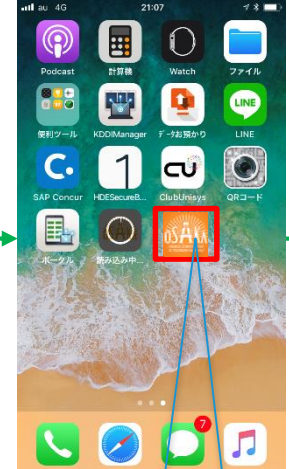

# QR로 앱을 다운로드하는 방법(android판)

※주의!) 사전에 QR 코드 리더를 별도로 설치해 두어야 합니다!

스마트폰 홈 화면

홈 화면에 있는 QR 코드 리더 앱을 탭하여 앱을 기동합니다.

QR 코드 리더

각 판매장소에서 게시하고 있는 QR 코드를 스캔합니다.

검색 결과 화면  
(설치 전)

"오사카 유람 패스 앱"의 스토어 화면으로 접속되므로 설치 버튼을 탭.

# 앱 다운로드에 대하여 (AppStore판)

스마트폰 홈 화면

스마트폰의 홈 화면에 있는 App Store 앱을 탭하여 앱을 기동합니다.

AppStore 톱 화면

톱 페이지에 접속한 후 하부에 있는 "검색" 버튼을 탭.

검색 화면

검색 박스에 "오사카 유람 패스"를 입력하여 탭.

검색 결과 화면

검색 결과에 "오사카 유람 패스 앱"이 표시되므로 입수 버튼을 탭.

스마트폰 홈 화면

홈 화면으로 돌아가면 설치된 "오사카 유람 패스 앱"의 아이콘이 표시되어 있으므로 탭하여 기동.

앱 기동

※검색 결과 화면은 실제 화면과 다릅니다.

# QR로 앱을 다운로드하는 방법 (AppStore판)

스마트폰 홈 화면

카메라 앱을 실행

QR 코드 리더

각 판매장소에서 게시하고 있는 QR 코드를 스캔합니다.

검색 결과 화면

검색 결과에 "오사카 유람 패스 앱"이 표시되므로 입수 버튼을 탭.

스마트폰 홈 화면