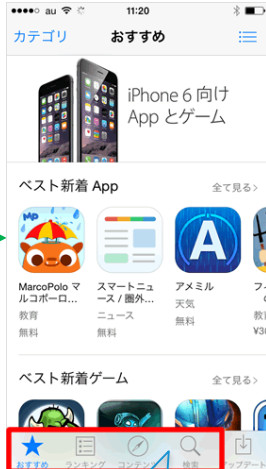

# QR로 앱을 다운로드하는 방법(android판)

※주의!) 사전에 QR 코드 리더를 별도로 설치해 두어야 합니다!

스마트폰 홈 화면

홈 화면에 있는 QR 코드 리더 앱을 탭하여 앱을 기동합니다.

QR 코드 리더

각 판매장소에서 게시하고 있는 QR 코드를 스캔합니다.

검색 결과 화면  
(설치 전)

"오사카 유람 패스 앱"의 스토어 화면으로 접속되므로 설치 버튼을 탭.

검색 결과 화면  
(설치 후)

설치한 다음에 "열기" 버튼을 탭하여 앱을 기동

앱 기동

※검색 결과 화면(설치 전, 설치 후)은 실제 화면과 다릅니다.

# 앱 다운로드에 대하여 (AppStore판)

스마트폰 홈 화면

스마트폰의 홈 화면에 있는 App Store 앱을 탭하여 앱을 기동합니다.

AppStore 톱 화면

톱 페이지에 접속한 후 하부에 있는 "검색" 버튼을 탭.

검색 화면

검색 박스에 "오사카 유람 패스"를 입력하여 탭.

검색 결과 화면

검색 결과에 "오사카 유람 패스 앱"이 표시되므로 입수 버튼을 탭.

스마트폰 홈 화면

홈 화면으로 돌아가면 설치된 "오사카 유람 패스 앱"의 아이콘이 표시되어 있으므로 탭하여 기동.

앱 기동

※검색 결과 화면은 실제 화면과 다릅니다.