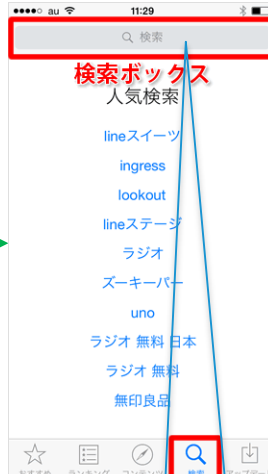

검색 결과 화면  
(설치 후)

설치한 다음에 "열기" 버튼을 탭하여 앱을 기동

앱 기동

※검색 결과 화면(설치 전, 설치 후)은 실제 화면과 다릅니다.

# 앱 다운로드에 대하여 (AppStore판)

스마트폰 홈 화면

스마트폰의 홈 화면에 있는 App Store 앱을 탭하여 앱을 기동합니다.

AppStore 톱 화면

톱 페이지에 접속한 후 하부에 있는 "검색" 버튼을 탭.

검색 화면

검색 박스에 "오사카 유람 패스"를 입력하여 탭.

검색 결과 화면

검색 결과에 "오사카 유람 패스 앱"이 표시되므로 입수 버튼을 탭.

스마트폰 홈 화면

홈 화면으로 돌아가면 설치된 "오사카 유람 패스 앱"의 아이콘이 표시되어 있으므로 탭하여 기동.

앱 기동

※검색 결과 화면은 실제 화면과 다릅니다.

# QR로 앱을 다운로드하는 방법 (AppStore판)

스마트폰 홈 화면

카메라 앱을 실행

QR 코드 리더

각 판매장소에서 게시하고 있는 QR 코드를 스캔합니다.

검색 결과 화면

검색 결과에 "오사카 유람 패스 앱"이 표시되므로 입수 버튼을 탭.

스마트폰 홈 화면