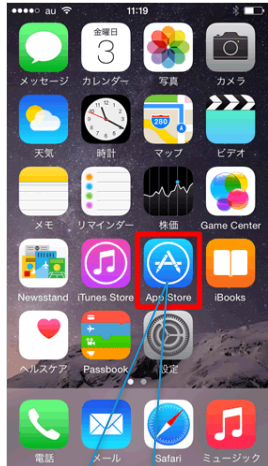

# QR로 앱을 다운로드하는 방법(android판)

※주의!) 사전에 QR 코드 리더를 별도로 설치해 두어야 합니다!

스마트폰 홈 화면

홈 화면에 있는 QR 코드 리더 앱을 탭하여 앱을 기동합니다.

QR 코드 리더

각 판매장소에서 게시하고 있는 QR 코드를 스캔합니다.

검색 결과 화면  
(설치 전)

"오사카 유람 패스 앱"의 스토어 화면으로 접속되므로 설치 버튼을 탭.

검색 결과 화면  
(설치 후)

설치한 다음에 "열기" 버튼을 탭하여 앱을 기동

앱 기동

※검색 결과 화면(설치 전, 설치 후)은 실제 화면과 다릅니다.

# 앱 다운로드에 대하여 (AppStore판)

스마트폰 홈 화면

스마트폰의 홈 화면에 있는 App Store 앱을 탭하여 앱을 기동합니다.

AppStore 톱 화면

톱 페이지에 접속한 후 하부에 있는 "검색" 버튼을 탭.

검색 화면

검색 박스에 "오사카 유람 패스"를 입력하여 탭.

검색 결과 화면

검색 결과에 "오사카 유람 패스 앱"이 표시되므로 입수 버튼을 탭.

스마트폰 홈 화면

홈 화면으로 돌아가면 설치된 "오사카 유람 패스 앱"의 아이콘이 표시되어 있으므로 탭하여 기동.

앱 기동

※검색 결과 화면은 실제 화면과 다릅니다.