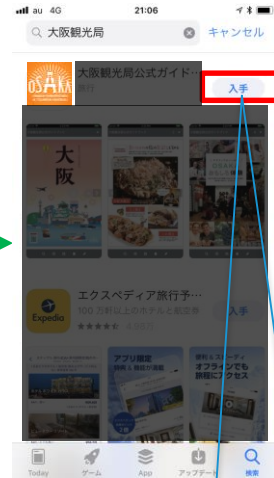

# 앱 다운로드에 대하여 (AppStore판)

스마트폰 홈 화면

스마트폰의 홈 화면에 있는 App Store 앱을 탭하여 앱을 기동합니다.

AppStore 톱 화면

톱 페이지에 접속한 후 하부에 있는 "검색" 버튼을 탭.

검색 화면

검색 박스에 "오사카 유람 패스"를 입력하여 탭.

검색 결과 화면

검색 결과에 "오사카 유람 패스 앱"이 표시되므로 입수 버튼을 탭.

스마트폰 홈 화면

홈 화면으로 돌아가면 설치된 "오사카 유람 패스 앱"의 아이콘이 표시되어 있으므로 탭하여 기동.

앱 기동

※검색 결과 화면은 실제 화면과 다릅니다.

# QR로 앱을 다운로드하는 방법 (AppStore판)

스마트폰 홈 화면

카메라 앱을 실행

QR 코드 리더

각 판매장소에서 게시하고 있는 QR 코드를 스캔합니다.

검색 결과 화면

검색 결과에 "오사카 유람 패스 앱"이 표시되므로 입수 버튼을 탭.

스마트폰 홈 화면

홈 화면으로 돌아가면 설치된 "오사카 유람 패스 앱"의 아이콘이 표시되어 있으므로 탭하여 기동.

앱 기동

※검색 결과 화면은 실제 화면과 다릅니다.