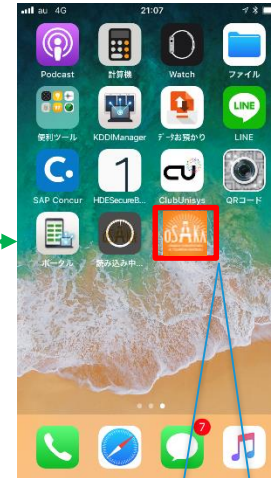

# 앱 다운로드에 대하여 (AppStore판)

스마트폰 홈 화면

스마트폰의 홈 화면에 있는 App Store 앱을 탭하여 앱을 기동합니다.

AppStore 톱 화면

톱 페이지에 접속한 후 하부에 있는 "검색" 버튼을 탭.

검색 화면

검색 박스에 "오사카 유람 패스"를 입력하여 탭.

검색 결과 화면

검색 결과에 "오사카 유람 패스 앱"이 표시되므로 입수 버튼을 탭.

스마트폰 홈 화면

홈 화면으로 돌아가면 설치된 "오사카 유람 패스 앱"의 아이콘이 표시되어 있으므로 탭하여 기동.

앱 기동

※검색 결과 화면은 실제 화면과 다릅니다.

# QR로 앱을 다운로드하는 방법 (AppStore판)

스마트폰 홈 화면

카메라 앱을 실행

QR 코드 리더

각 판매장소에서 게시하고 있는 QR 코드를 스캔합니다.

검색 결과 화면

검색 결과에 "오사카 유람 패스 앱"이 표시되므로 입수 버튼을 탭.

스마트폰 홈 화면

홈 화면으로 돌아가면 설치된 "오사카 유람 패스 앱"의 아이콘이 표시되어 있으므로 탭하여 기동.

앱 기동

※검색 결과 화면은 실제 화면과 다릅니다.