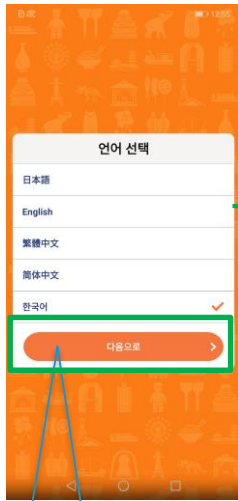

# QR로 앱을 다운로드하는 방법 (AppStore판)

스마트폰 홈 화면

카메라 앱을 실행

QR 코드 리더

각 판매장소에서 게시하고 있는 QR 코드를 스캔합니다.

검색 결과 화면

검색 결과에 "오사카 유람 패스 앱"이 표시되므로 입수 버튼을 탭.

스마트폰 홈 화면

홈 화면으로 돌아가면 설치된 "오사카 유람 패스 앱"의 아이콘이 표시되어 있으므로 탭하여 기동.

앱 기동

※검색 결과 화면은 실제 화면과 다릅니다.

# 앱의 초기 등록에 대하여

앱의 최초 기동

언어 선택

이용자 정보 등록1

중요 !!

인증

이용자 정보 등록2

앱 기동 후 언어를 선택하고, 다음으로 버튼을 탭.

앱 내의 "경로 검색 기능"이나 "쿠폰 기능"을 이용할 때는 카드 승차권을 스캔하여 인증을 받아야 합니다.

카메라 마크를 탭하면 바코드 리더가 기동하여 카메라에 대한 접속 허가를 요구하므로 "허가"를 탭하고, 카드 승차권의 바코드를 스캔해 주십시오.

이용 계약 화면  
개인정보 보호방침

기동 시에 위치 정보로의 접속 허가에 대한 확인이 있으므로 "허가"를 탭.

바코드 스캔 후 카드 승차권 번호가 반영됩니다.